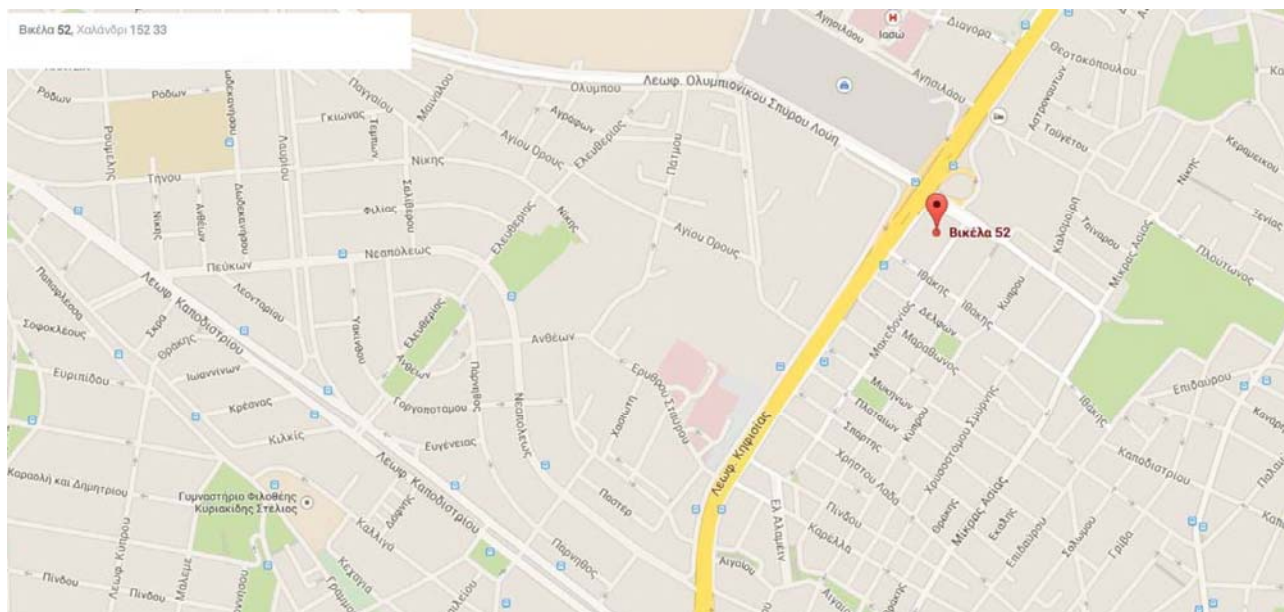

ΠΡΟΣΒΑΣΗ ΤΕΛΕΤΗΣ ΒΡΑΒΕΥΣΗΣ ΠΡΩΤΑΘΛΗΤΩΝ ΑΓΩΝΩΝ ΑΥΤΟΚΙΝΗΤΟΥ & ΚΑΡΤ 2015

Χάρτης

Street View

Στάθμευση

Golden Hall

Κηφισίας 37^Α, Μαρούσι

ΩΡΕΣ ΕΙΣΟΔΟΥ PARKING: 8:30 - 00:00 (Maximum Χρέωση 3,00€ όλη μέρα)

Χρήση υπόγειας διάβασης από Golden Hall προς Κτηριακές Εγκαταστάσεις Ε.Ο.Ε.